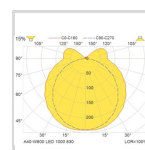

Optikk

Optikk

Lysfordeling Opp/Ned

Driver

Driver

Antall LED drivere

Elektrisk tilbehør

Lystekniske data

Lyskilde

Fargegjengivelse og fargetemperatur

Lumen Ut

MacAdam step

Lumen/Watt

Medianlevetid (EN 62717) Ta25

Lystilbakegang (LLMF) etter 50000h Ta25

Medianlevetid (EN 62717) L90 Ta25 (h)