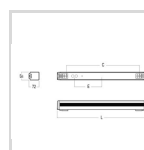

Optikk

Optikk

Lysfordeling Opp/Ned

Driver

Driver

Antall LED drivere

Elektrisk tilbehør

Lystekniske data

Lyskilde

Fargegjengivelse og fargetemperatur

Lumen Ut

MacAdam step

Lumen/Watt

Medianlevetid (EN 62717) Ta25

Lystilbakegang (LLMF) etter 50000h Ta25

Medianlevetid (EN 62717) L90 Ta25 (h)